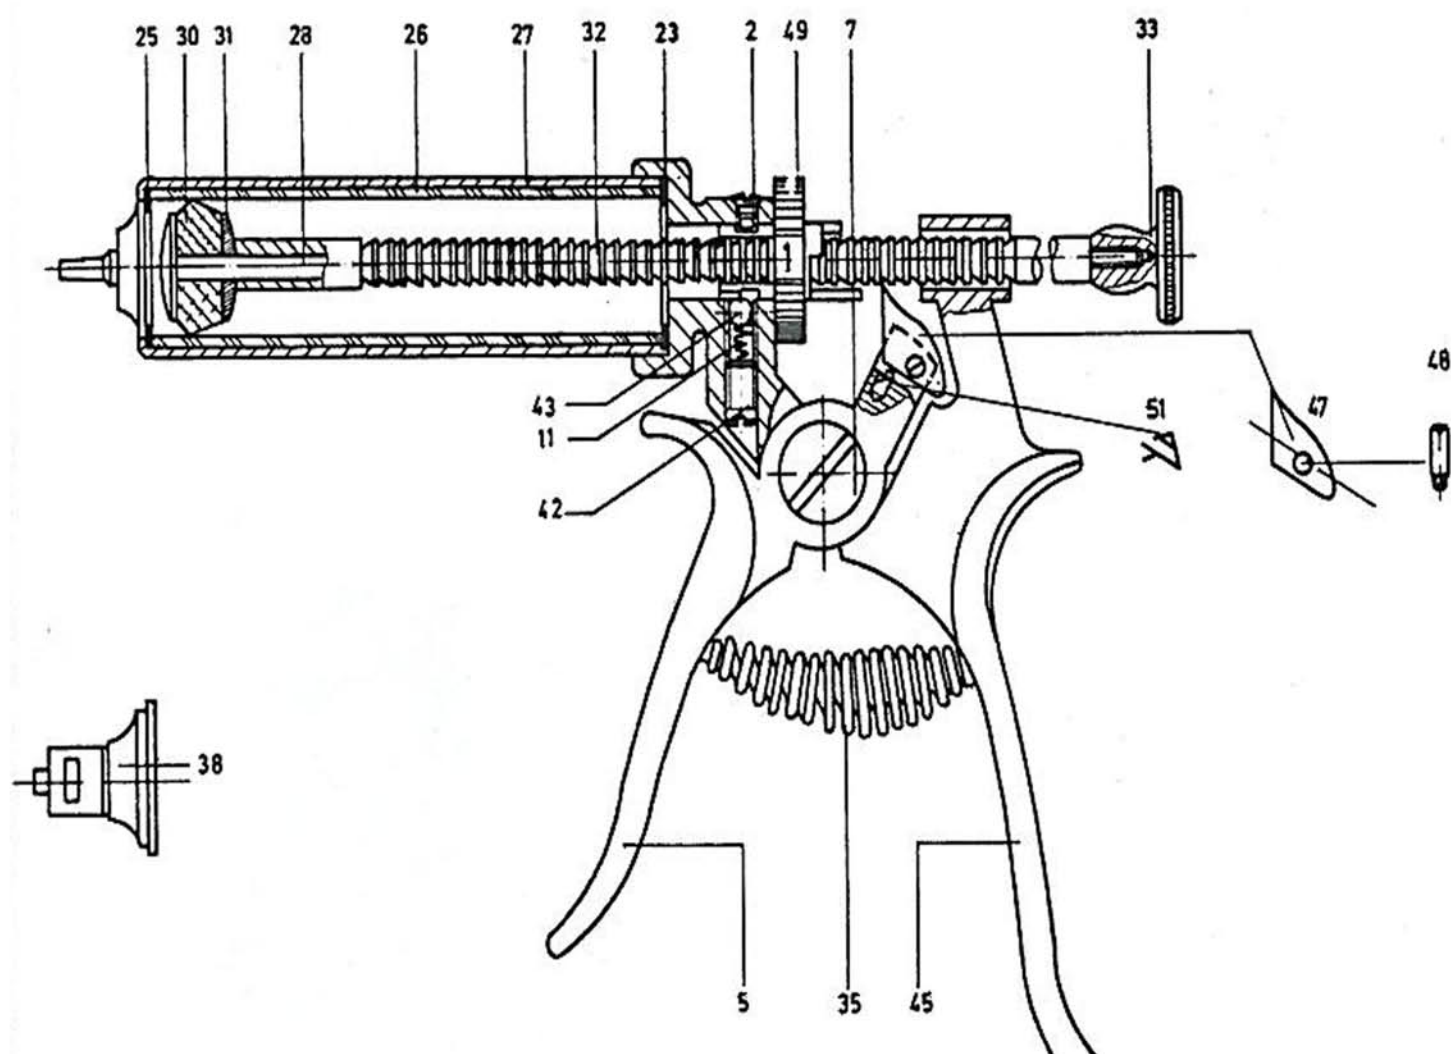

# Reservedelsliste: ROUX 10 ml + 30 ml + 50 ml.

Nr.:	Tekst:		10 ml	30 ml	50 ml
2	Fixerskrue til indstilling	Varenr.:	982	973	973
5	Håndtag m/ palsæt	-	981	981	981
7	Hovedskrue	-	970	970	970
11	Trykfjeder	-	974	974	974
12	Fjederkappe	-	975	975	975
25+23	Pakningssæt	-	990	969	969
26	Glas	-	954	955	956
27	Skjold	-	989	957	957
28	Indv. stempelstang	-	986	961	960
30	Gummistempel	-	988	967	967
31	Stempelplade	-	985	966	966
32	Udv. stempelstang	-	987	962	963
33	Fingerskrue	-	972	972	972
35	Hovedfjeder	-	971	971	971
38	Bundstykke med LL	-	984	959	959
43	Stålkugle	-	965	965	965
45	Håndtag	-	978	978	978
47	Pal	-	976	976	976
48	Skrue	-	977	977	977
49	Indstillingskrue	-	964	964	964
51	Trykfjeder til pal	-	980	980	980